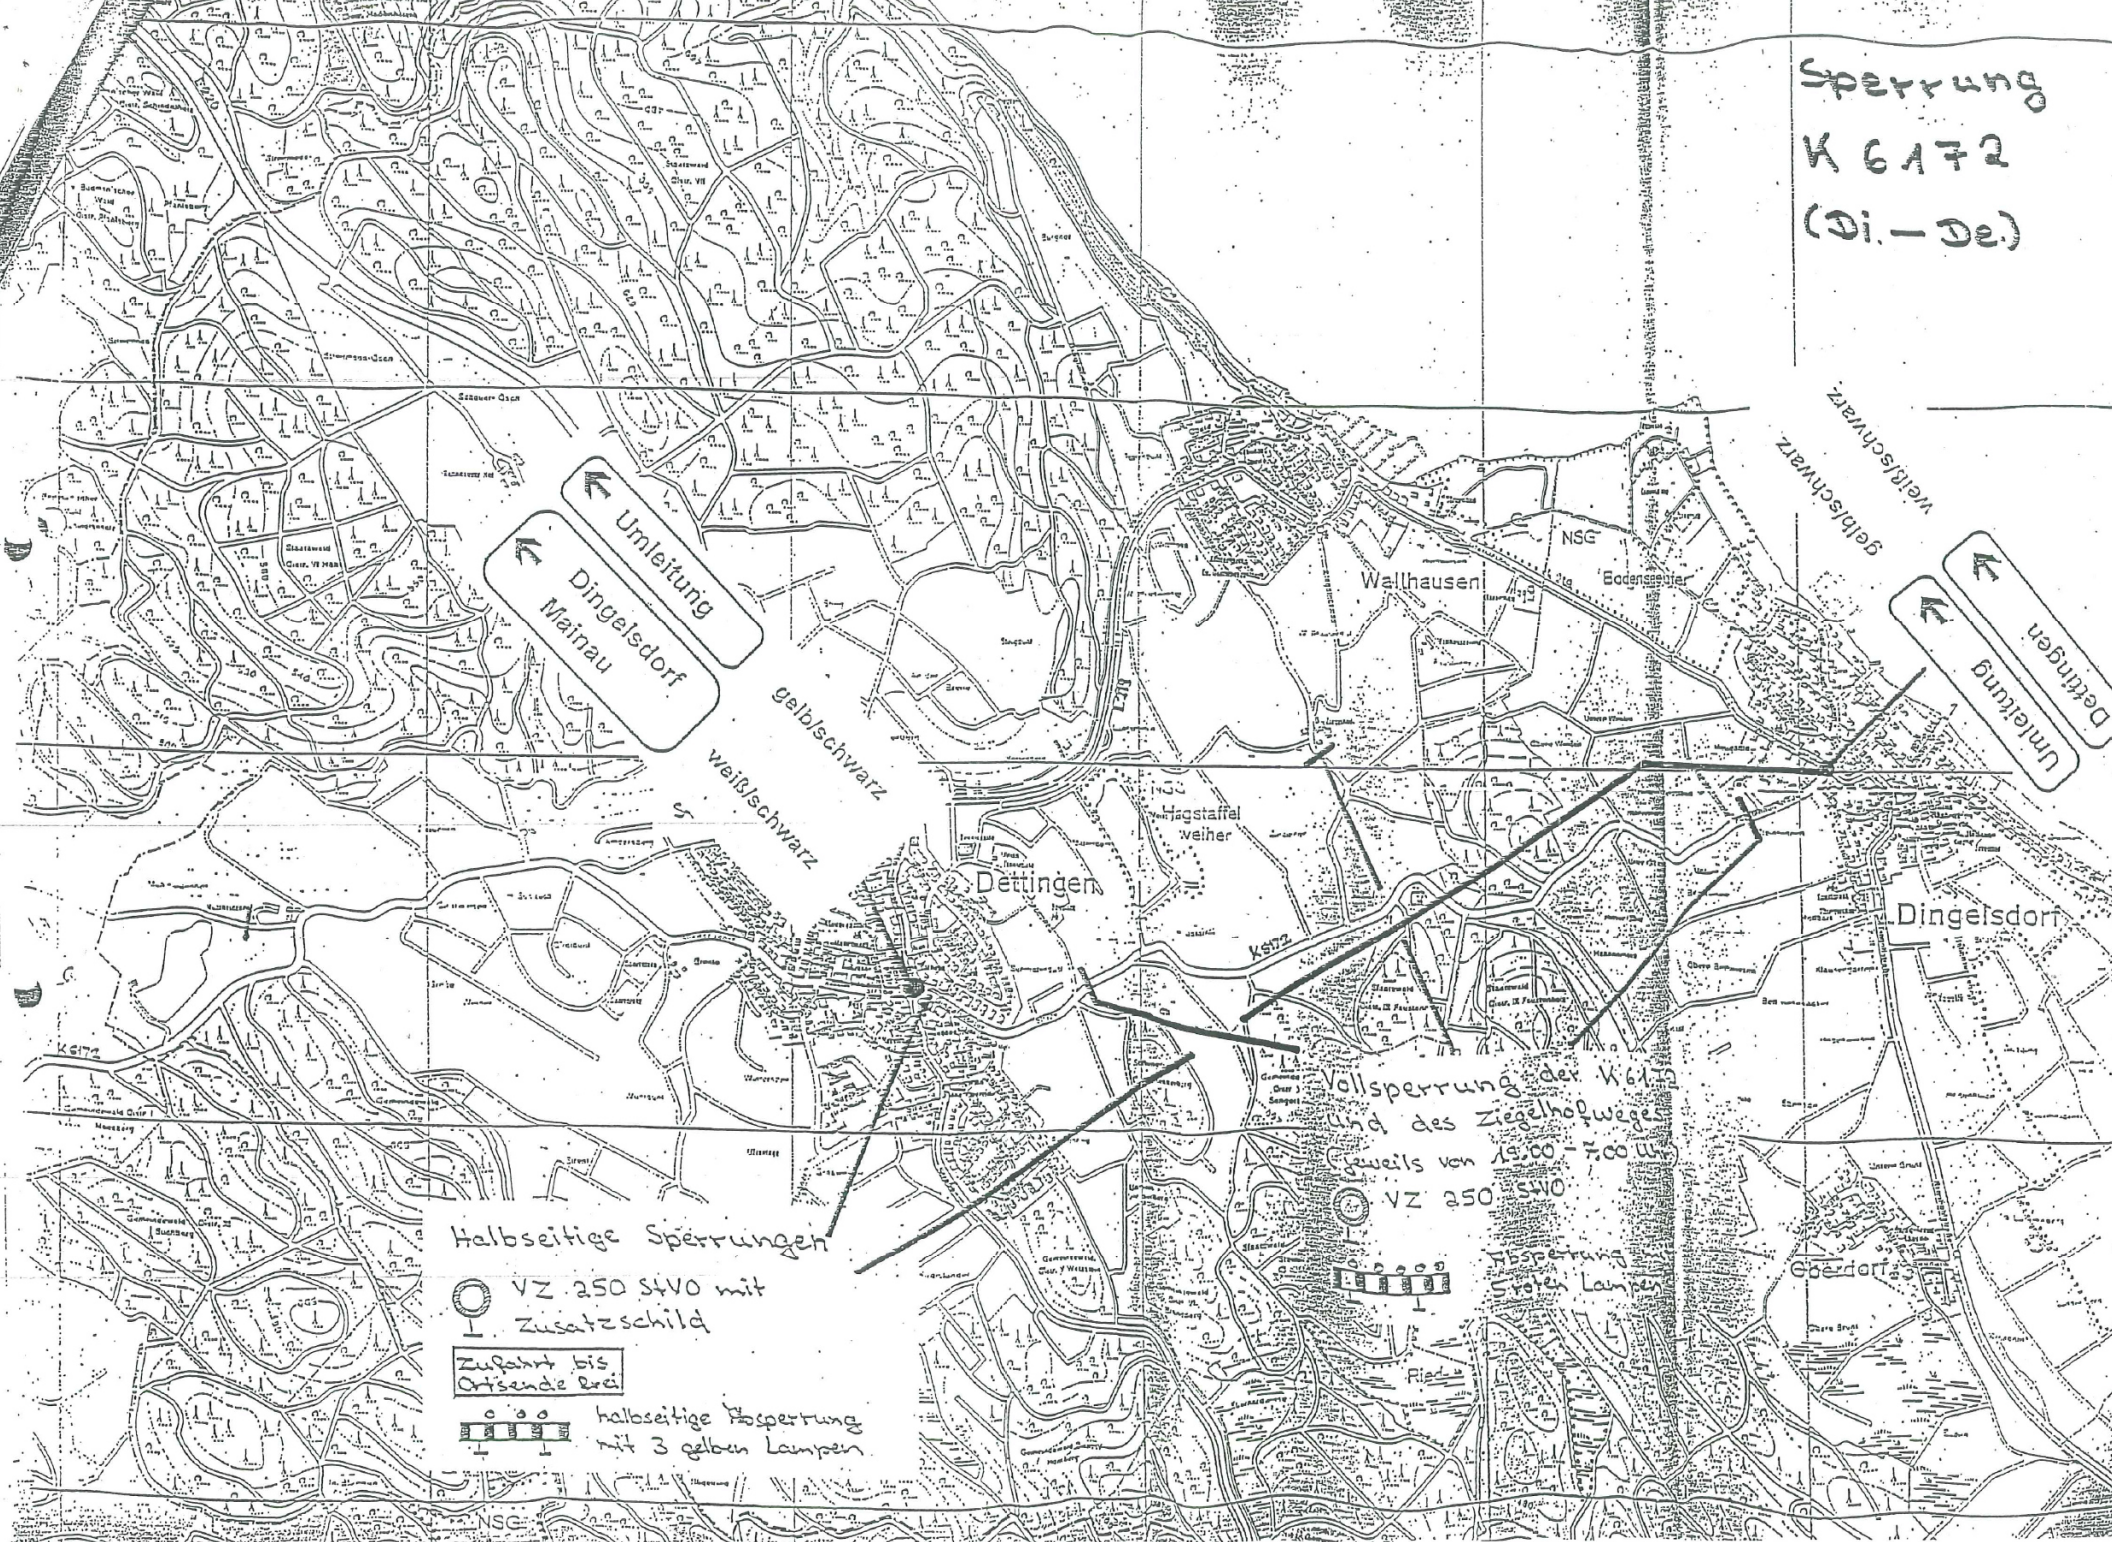

Sperrung
K 6172
(Di. - Do)

Umleitung
Dingelsdorf
Mainau

Umleitung
Dettingen

Halbseitige Sperrungen

○ VZ 250 StVO mit
Zusatzschild

Zufahrt bis
Ortsende Ende

▬▬▬▬ halbseitige Sperrung
mit 3 gelben Lampen

Vollsperrung der K 6172
und des Ziegelhofweges
jeweils von 19.00 - 7.00 Uhr
VZ 250 StVO

Sperrung
Strohlampen

Sperrung
Universitätsstr.

Vollsperrung der Universitäts-
straße (jeweils von 20.30-6.30 Uhr)

VZ 260 SWO

Absperrung mit
5 roten Lampen

an VZ 436
(Wegweiser)
oberhalb:

Zufahrt Uni-
versität von
19.00-6.30 Uhr
gesperrt

weitere Hinweise
möglich (UNI)

Zufahrt von
20.30-6.30 Uhr
nur bis Univer-
sität frei

Halbseitige Sperrung
VZ 260 mit Zusatzschild

Zufahrt bis
Geschwolsch-
schule frei

bzw.

Zufahrt bis
Universität
frei

halbseitige Absperrung
mit 3 gelben Lampen

Umleitung
rechtsweisend

Umleitung
linksweisend

VZ 454