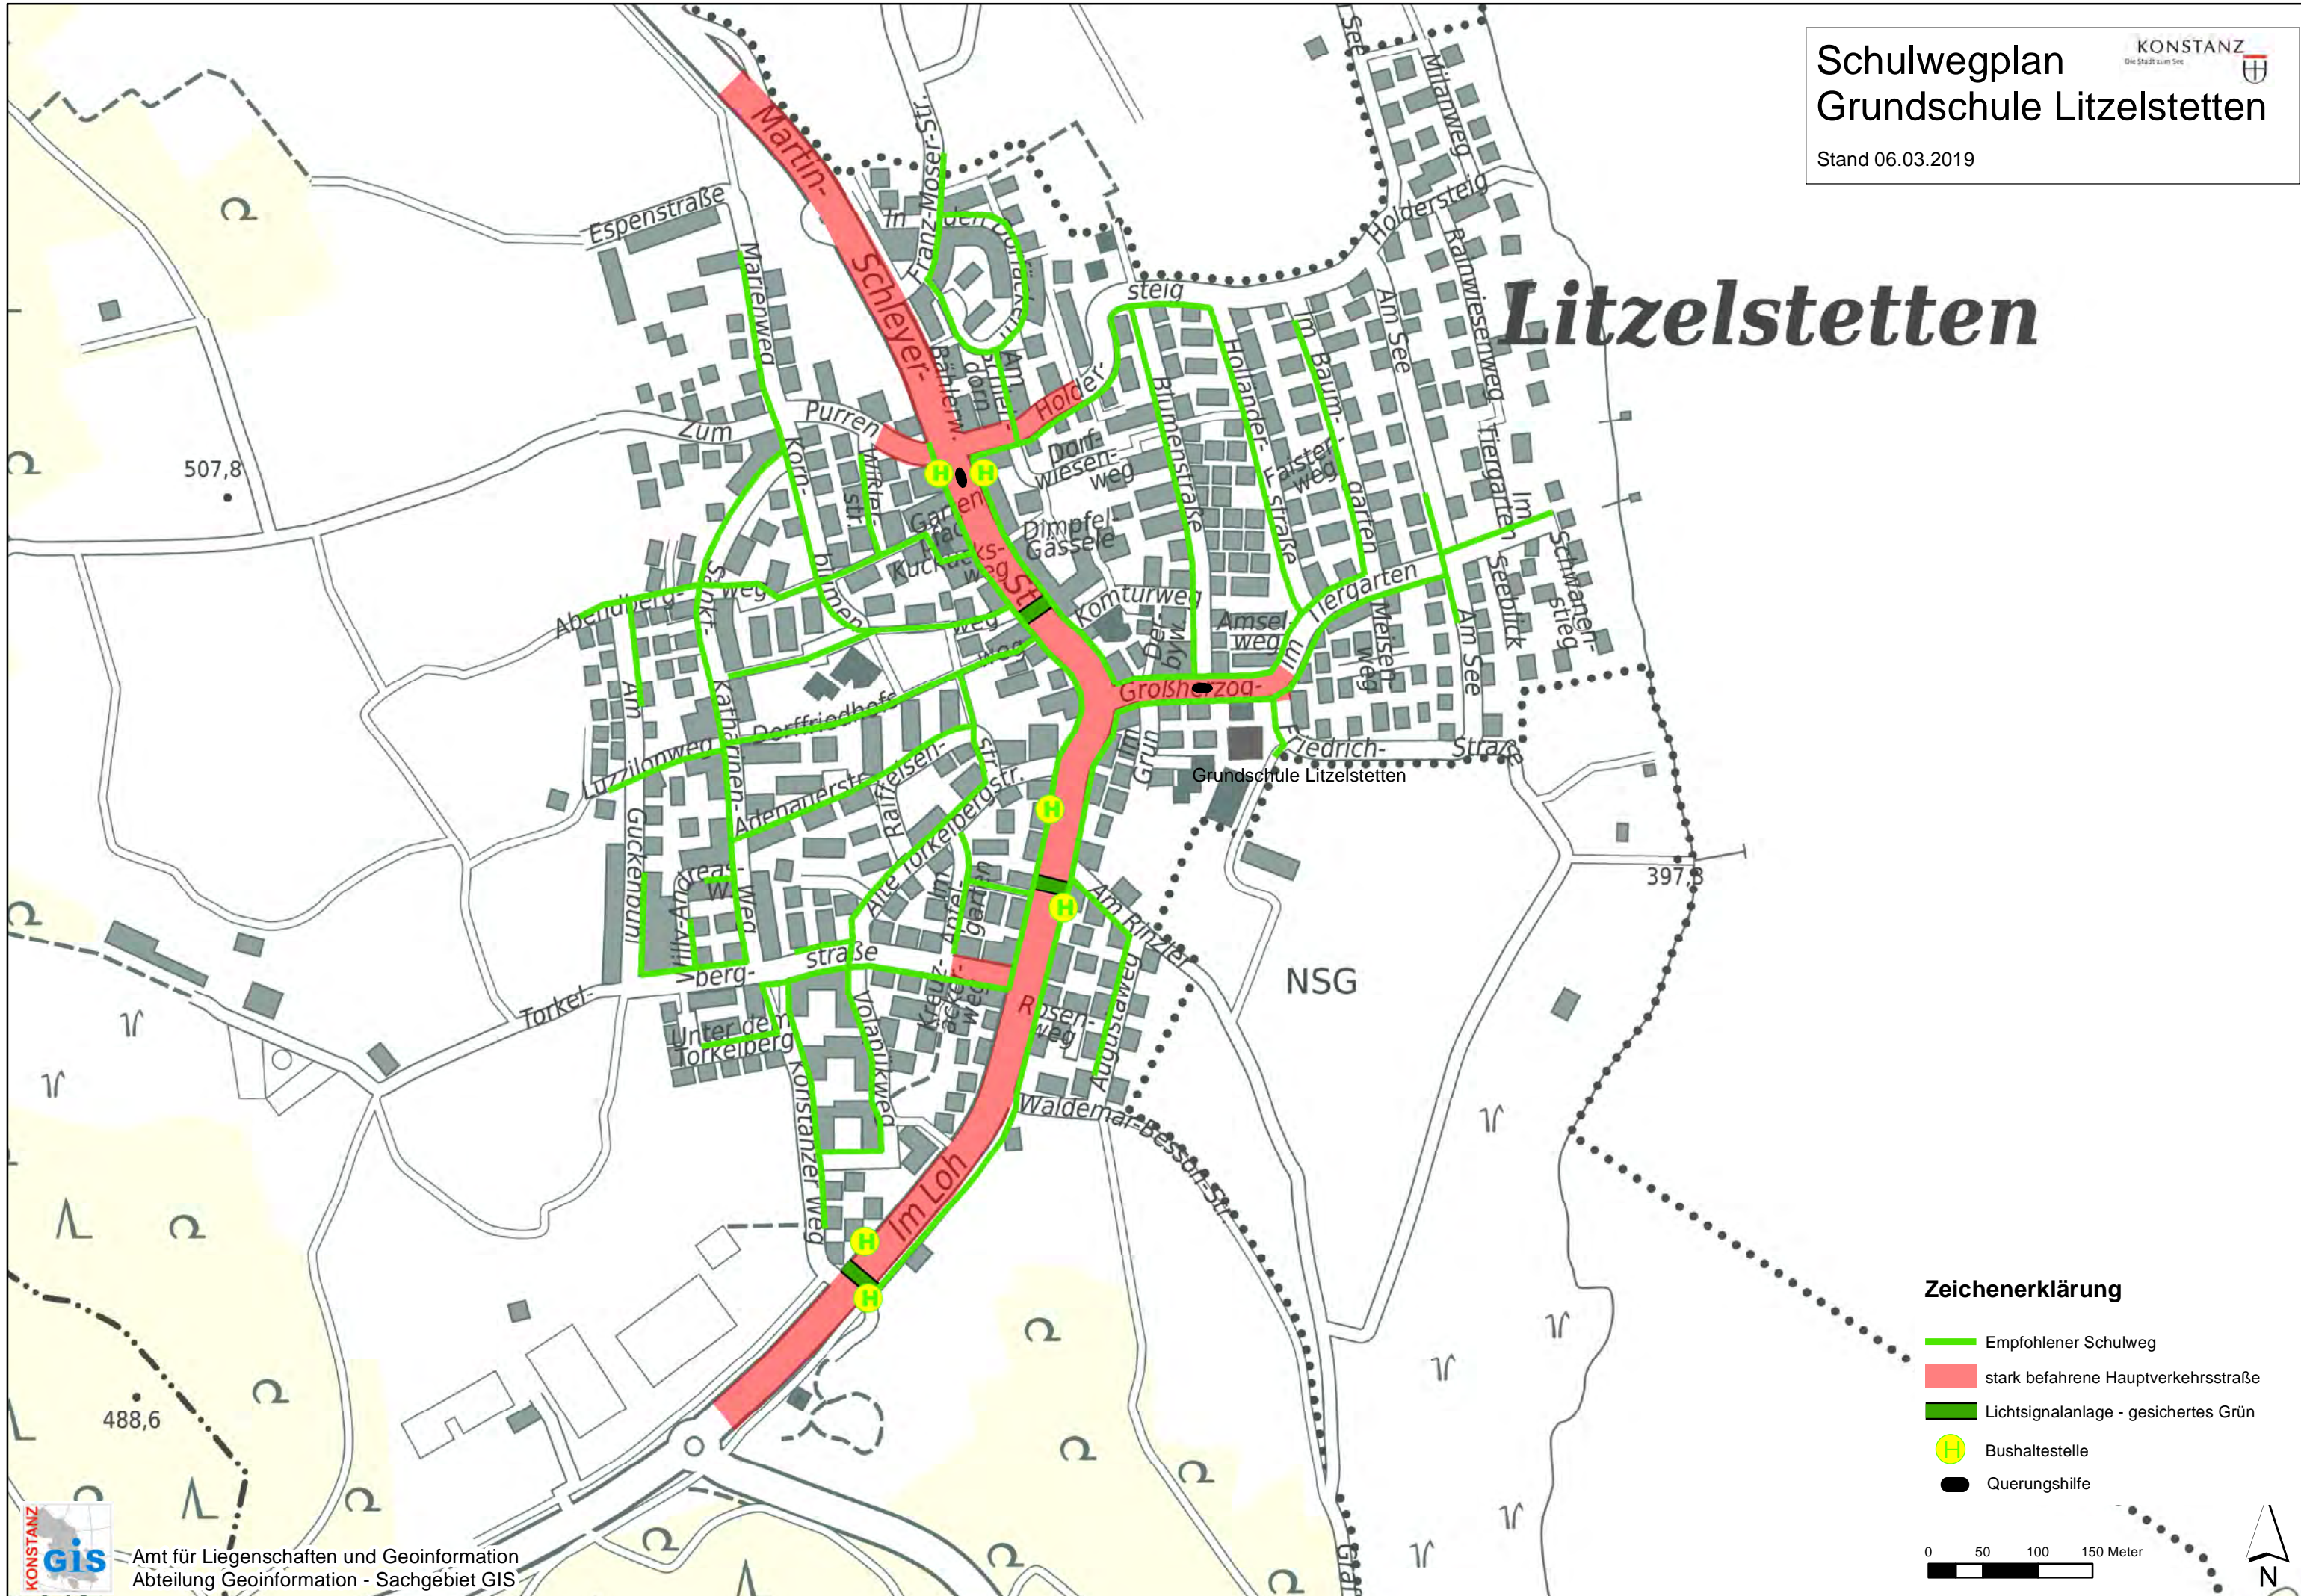

# Litzelstetten

### Zeichenerklärung

- Empfohlener Schulweg
- stark befahrene Hauptverkehrsstraße
- Lichtsignalanlage - gesichertes Grün
- Bushaltestelle
- Querungshilfe