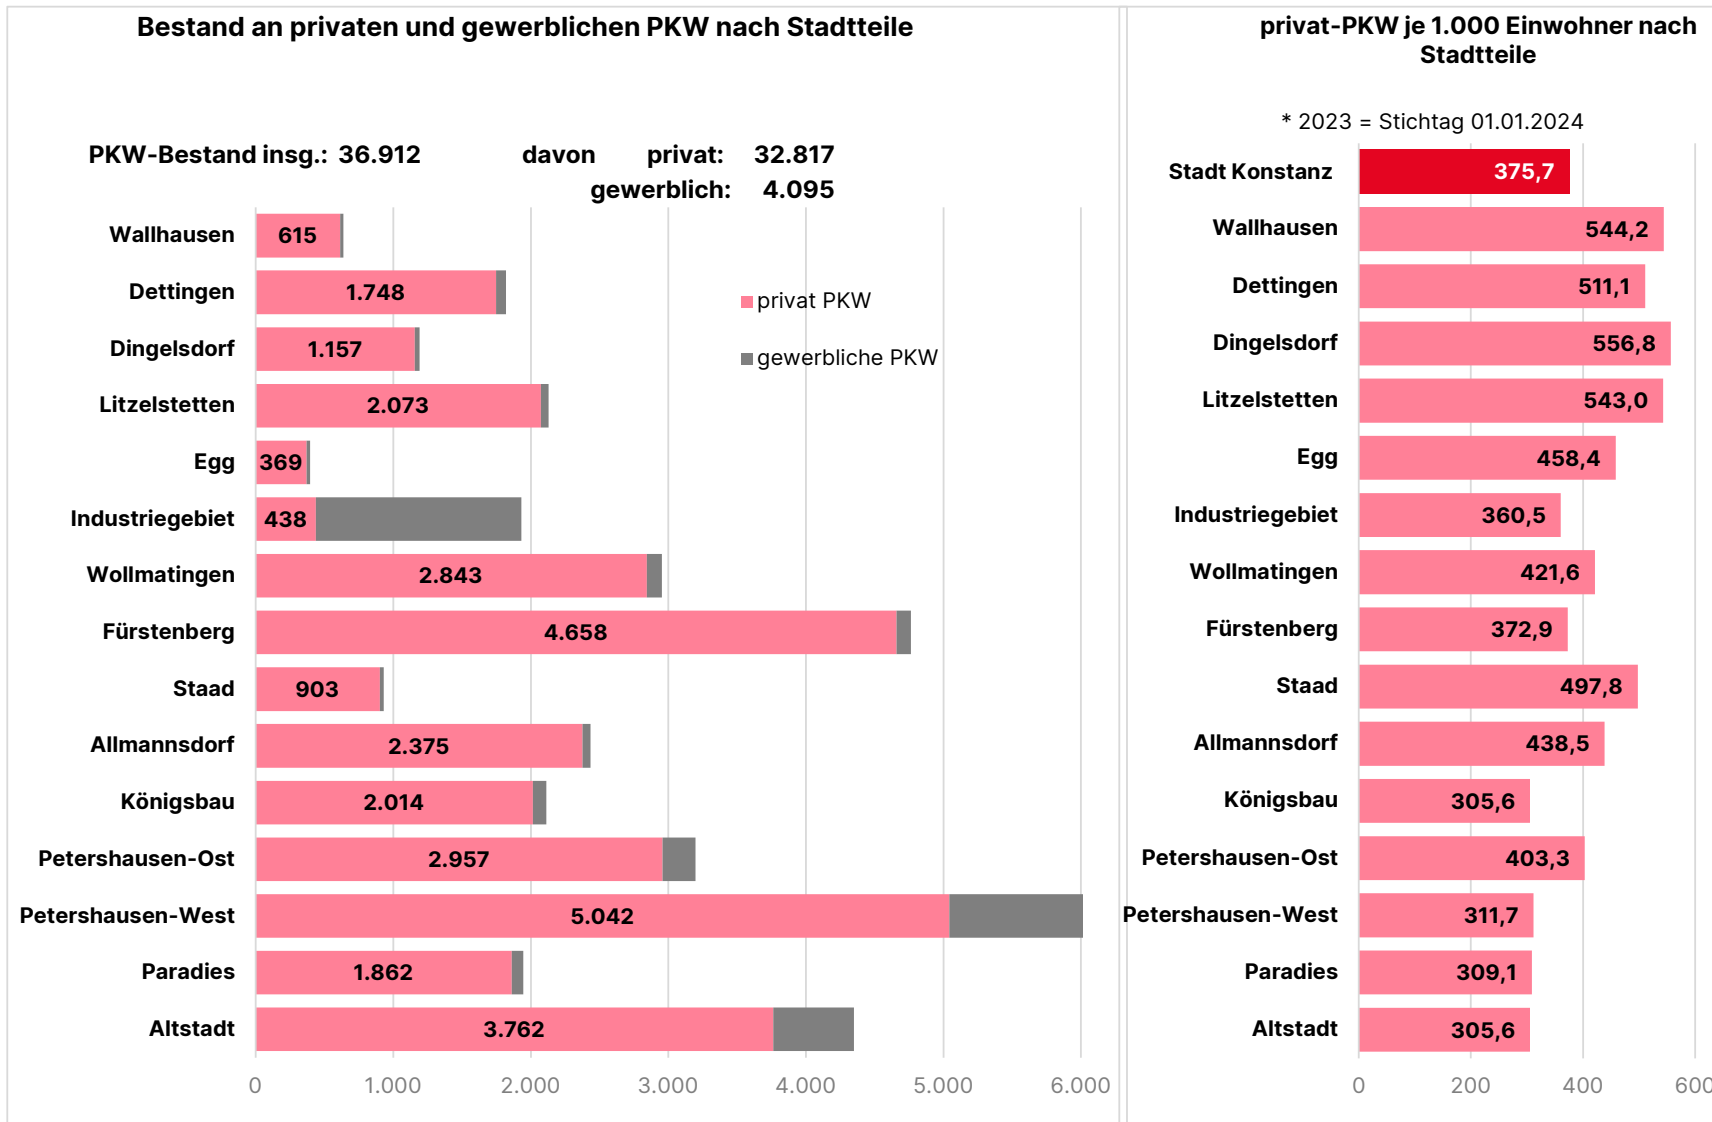

PKW-Bestand in der Stadt Konstanz nach Stadtteile 2023*

* 2023 = Stichtag 01.01.2024

Quelle: Kraftfahrzeug-Bundesamt

Aufbereitung: Stadt Konstanz, Amt für Digitalisierung und IT - Datenmanagement und Statistik

Quelle: Kraftfahrzeug-Bundesamt

Einwohner = Wohnbev. mit Hauptwohnsitz (Eigene Einwohnerfortschreib