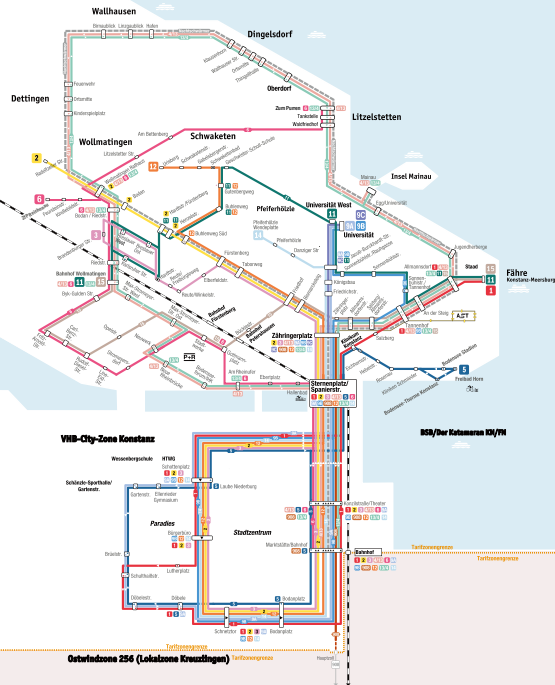

Geschwister-Scholl-Schule · Sonnenbühlstraße
· Allmannsdorf/Egg · Litzelstetten · Dingelsdorf
· Wallhausen · Dettingen

4
13

Uhrzeit   Uhrzeit   Richtung

Uhrzeit	Uhrzeit	Richtung
12:25	13:15	Geschwister-Scholl-Schule
12:28	13:18	Jacob-Burckhardt-Straße
12:29	13:19	Sonnenbühlstraße/Rauhgasse
12:30	13:20	Sonnenbühlstraße
12:32	13:22	An der Steig
12:33	13:23	Allmannsdorf
12:35	13:25	Jugendherberge
12:37	13:27	Egg/Universität
12:39	13:29	Mainau
12:42	13:32	Litzelstetten/Waldfriedhof
12:43	13:33	Litzelstetten/Tankstelle
12:44	13:34	Litzelstetten/Zum Purren
12:46	13:36	Oberdorf
12:47	13:37	Dingelsdorf/Thingolthalle
12:48	13:38	Dingelsdorf/Ortsmitte
12:49	13:39	Dingelsdorf/Wallhauser Straße
12:50	13:40	Dingelsdorf/Klausenhorn
12:52	13:42	Wallhausen/Hafen
12:53	13:43	Wallhausen/Linzgaublick
12:54	13:44	Wallhausen/Birnaublick
12:56	13:46	Dettingen/Feuerwehr
12:57	13:47	Dettingen/Ortsmitte
12:58	13:48	Dettingen/Kinderspielplatz