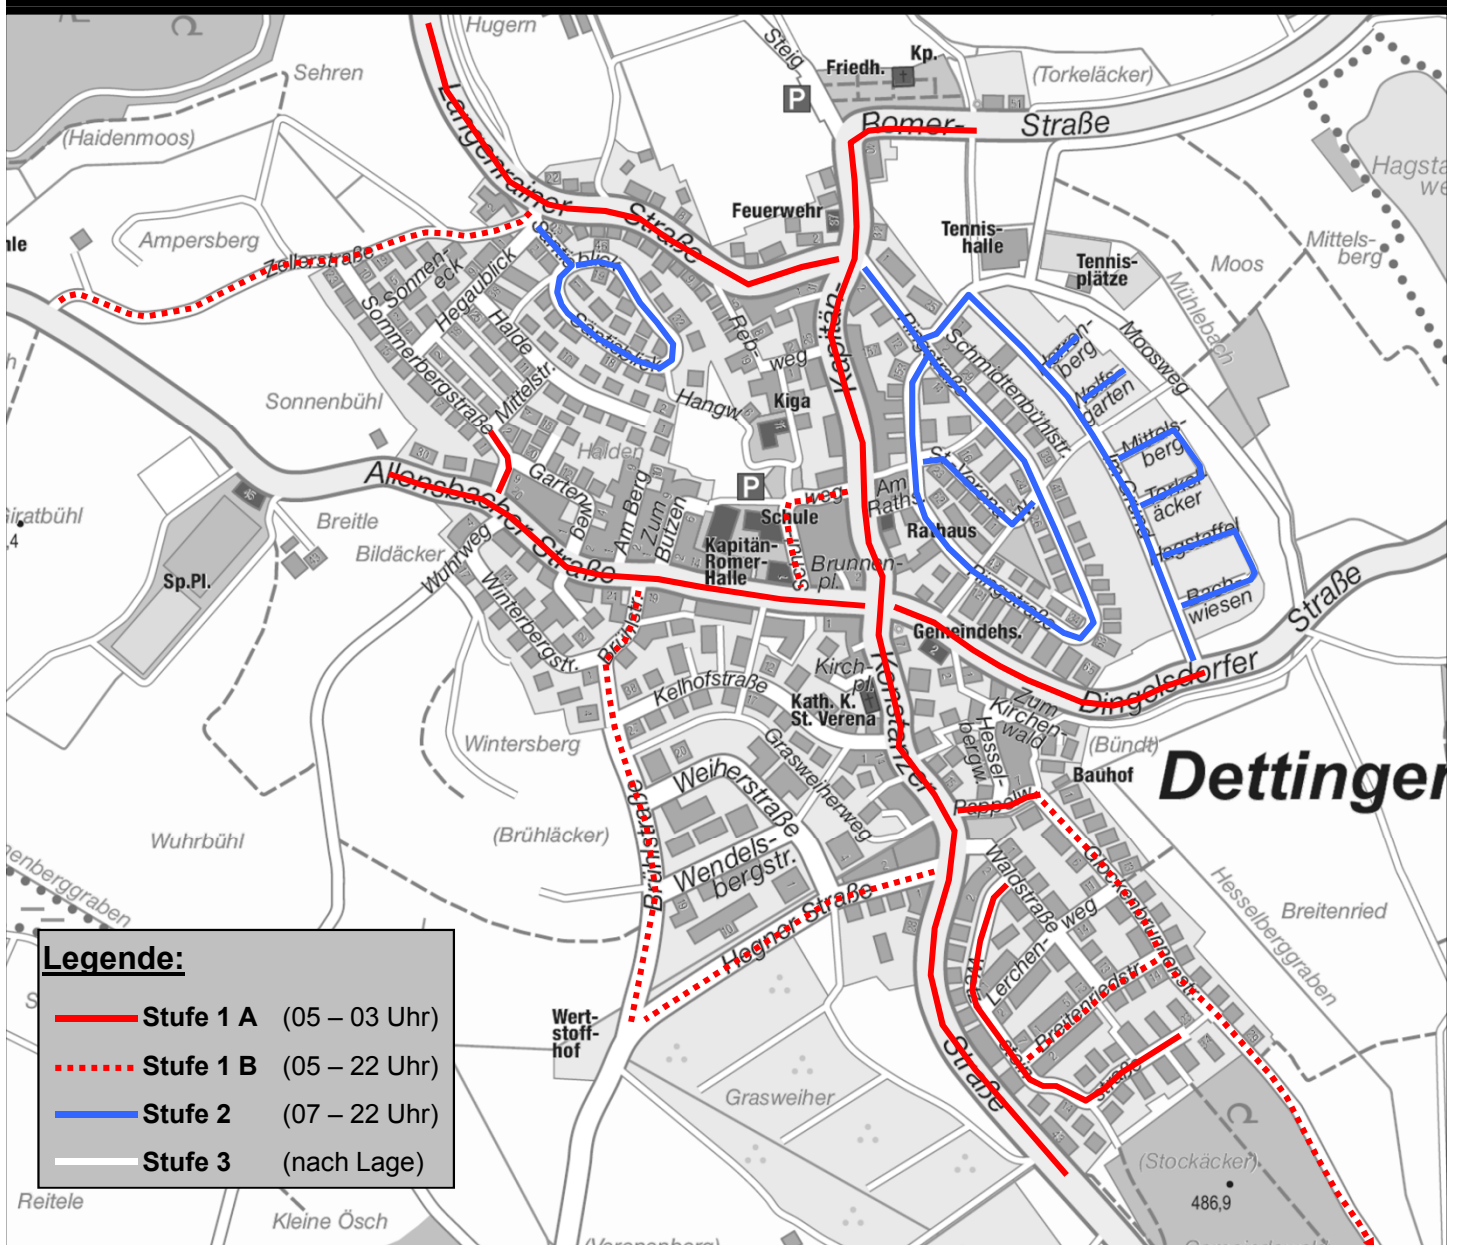

**Winterdienst
Dettingen-Wallhausen**

Wallhausen

Legende:

	Stufe 1 A (05 – 03 Uhr)
	Stufe 1 B (05 – 22 Uhr)
	Stufe 2 (07 – 22 Uhr)
	Stufe 3 (nach Lage)

Winterdienst Dingelsdorf-Oberdorf

Winterdienst Litzelstetten

Legende:

- Stufe 1 A (05 – 03 Uhr)
- - - Stufe 1 B (05 – 22 Uhr)
- Stufe 2 (07 – 22 Uhr)
- Stufe 3 (nach Lage)