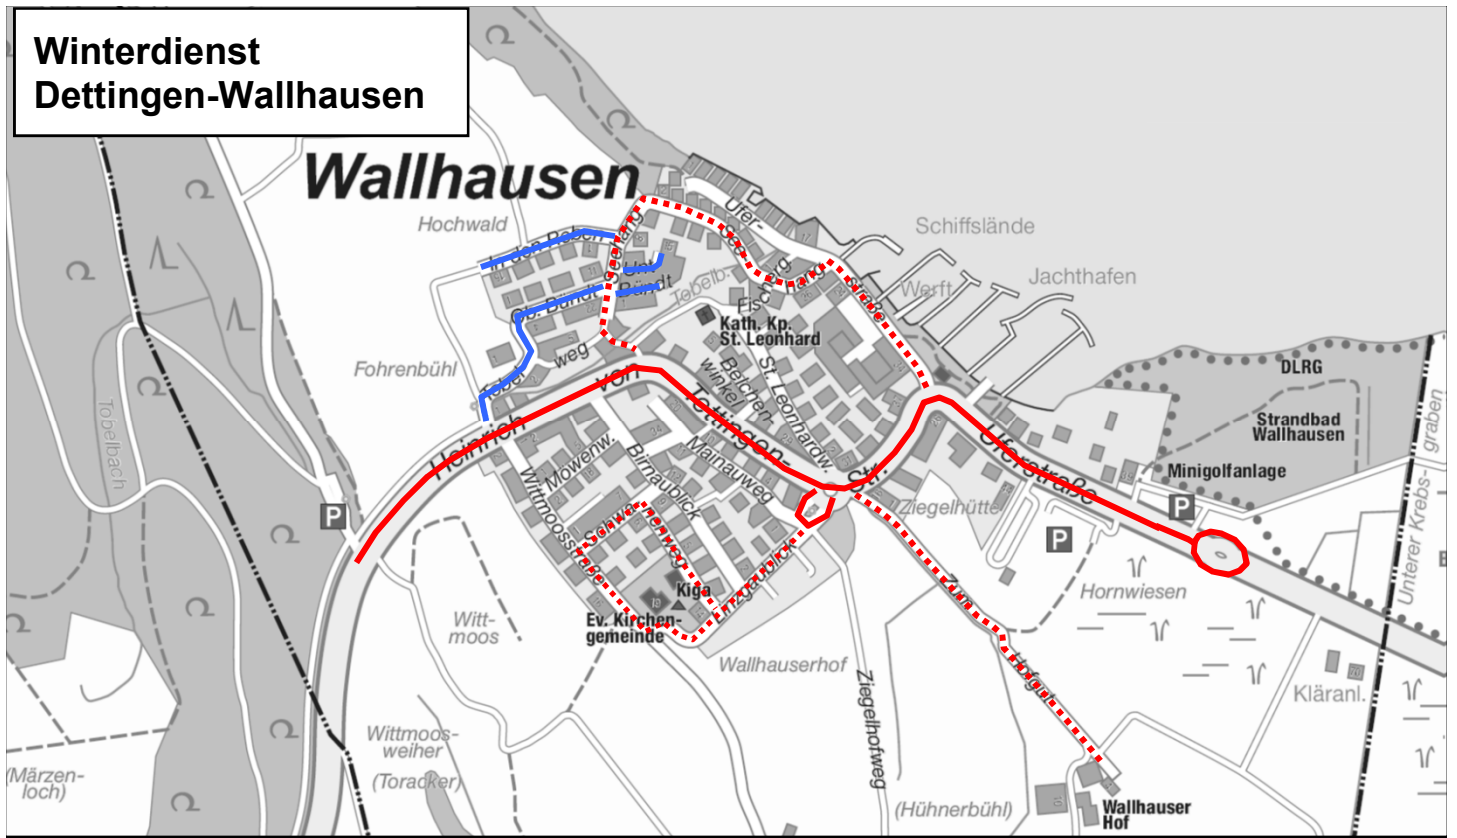

**Winterdienst
Dettingen-Wallhausen**

Wallhausen

Legende:

	Stufe 1 A (05 – 03 Uhr)
	Stufe 1 B (05 – 22 Uhr)
	Stufe 2 (07 – 22 Uhr)
	Stufe 3 (nach Lage)

Winterdienst Dingelsdorf-Oberdorf

Winterdienst Litzelstetten

Legende:

- Stufe 1 A (05 – 03 Uhr)
- - - Stufe 1 B (05 – 22 Uhr)
- Stufe 2 (07 – 22 Uhr)
- Stufe 3 (nach Lage)