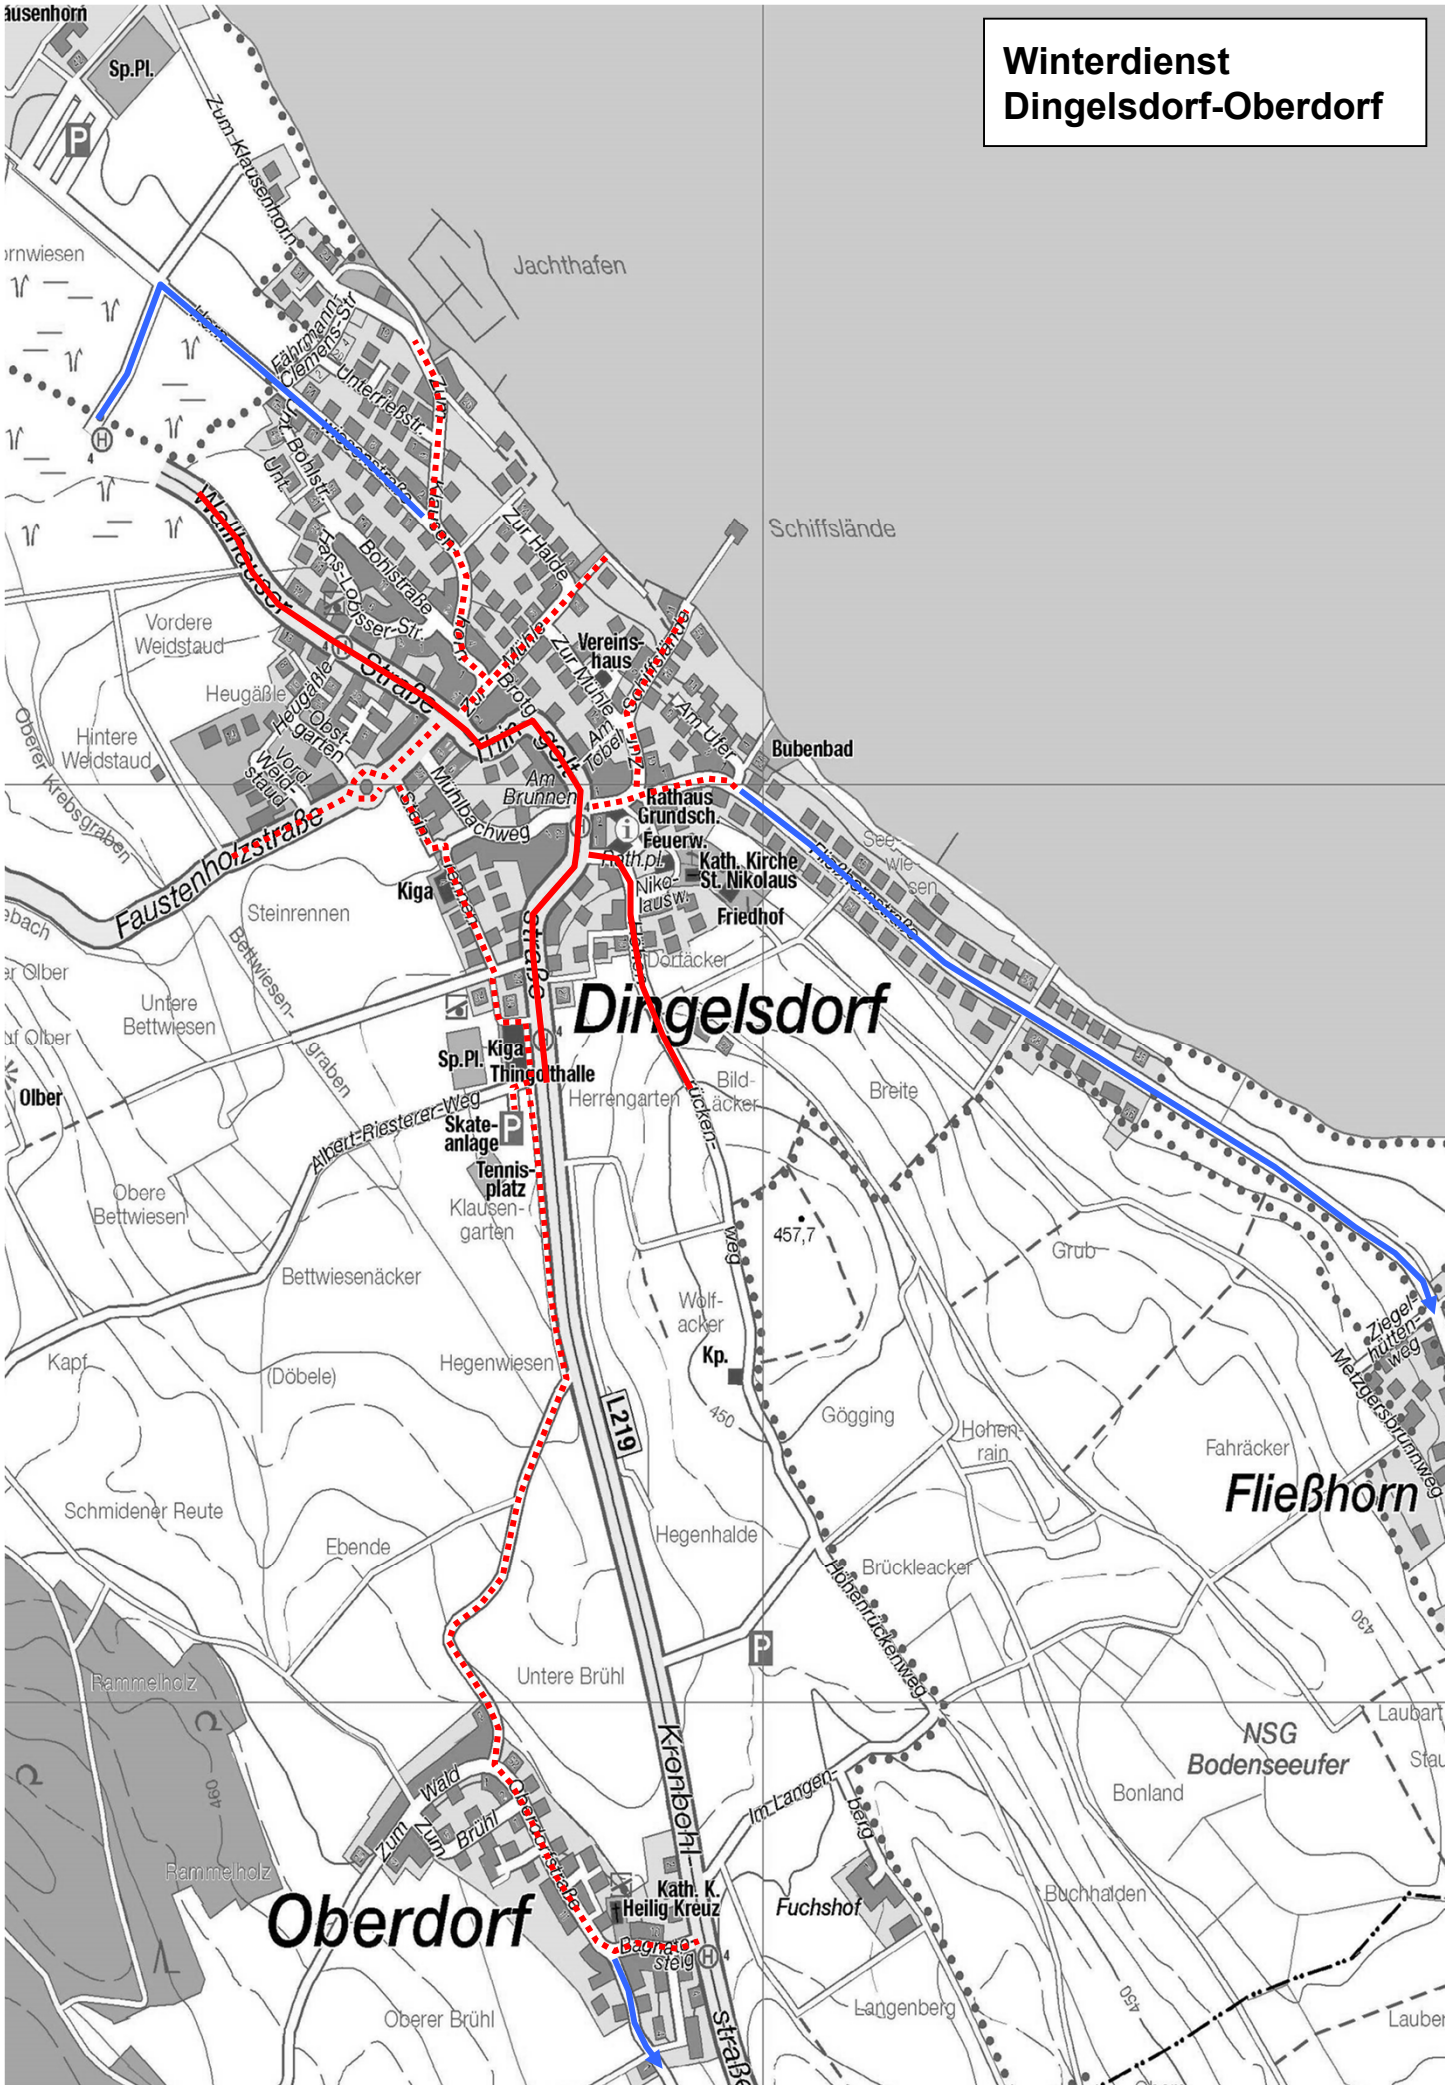

**Winterdienst
Dettingen-Wallhausen**

Wallhausen

Legende:

	Stufe 1 A (05 – 03 Uhr)
	Stufe 1 B (05 – 22 Uhr)
	Stufe 2 (07 – 22 Uhr)
	Stufe 3 (nach Lage)

Winterdienst Dingelsdorf-Oberdorf

Winterdienst Litzelstetten

Legende:

- Stufe 1 A (05 – 03 Uhr)
- - - Stufe 1 B (05 – 22 Uhr)
- Stufe 2 (07 – 22 Uhr)
- Stufe 3 (nach Lage)